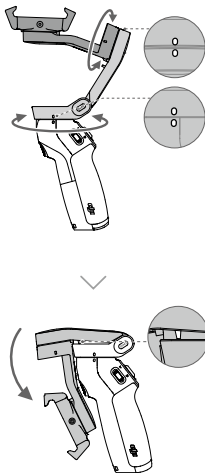

2

3

Když je přístroj vypnutý, jedním stisknutím zkontrolujete úroveň baterie. Stisknutím a podržením přístroj zapnete či vypnete.

4

Jedno stisknutí: přepínání mezi fotografickým a video režimem.
Dvě stisknutí: přepínání mezi krajinným a portrétním režimem.
Tři stisknutí: režim spánku.
Stisknutí a držení: zapnutí / vypnutí.

Stisknutí a podržení: režim zámku; uvolněním odemknete.
Jedno stisknutí: spuštění či ukončení ActiveTrack (je-li povoleno v aplikaci Mimo).
Dvě stisknutí: vycentrování gimbalu.
Tři stisknutí: přepnutí mezi přední a zadní kamerou.
Jedno stisknutí a podržení: režim Sport; uvolněním režim ukončíte.