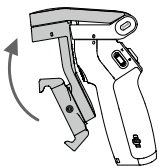

2

3

Když je přístroj vypnutý, jedním stisknutím zkontrolujete úroveň baterie. Stisknutím a podržením přístroj zapnete či vypnete.

4

Jedno stisknutí: přepínání mezi fotografickým a video režimem.
Dvě stisknutí: přepínání mezi krajinným a portrétním režimem.
Tři stisknutí: režim spánku.
Stisknutí a držení: zapnutí / vypnutí.

Stisknutí a podržení: režim zámku; uvolněním odemknete.
Jedno stisknutí: spuštění či ukončení ActiveTrack (je-li povoleno v aplikaci Mimo).
Dvě stisknutí: vycentrování gimbalu.
Tři stisknutí: přepnutí mezi přední a zadní kamerou.
Jedno stisknutí a podržení: režim Sport; uvolněním režim ukončíte.