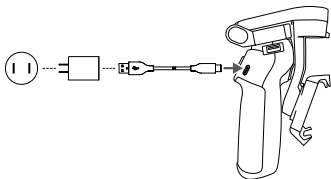

2

3

Když je přístroj vypnutý, jedním stisknutím zkontrolujete úroveň baterie. Stisknutím a podržením přístroj zapnete či vypnete.

4

Jedno stisknutí: přepínání mezi fotografickým a video režimem.
Dvě stisknutí: přepínání mezi krajinným a portrétním režimem.
Tři stisknutí: režim spánku.
Stisknutí a držení: zapnutí / vypnutí.

Stisknutí a podržení: režim zámku; uvolněním odemknete.
Jedno stisknutí: spuštění či ukončení ActiveTrack (je-li povoleno v aplikaci Mimo).
Dvě stisknutí: vycentrování gimbalu.
Tři stisknutí: přepnutí mezi přední a zadní kamerou.
Jedno stisknutí a podržení: režim Sport; uvolněním režim ukončíte.