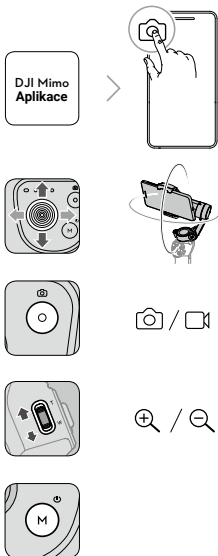

2

3

Když je přístroj vypnutý, jedním stisknutím zkontrolujete úroveň baterie. Stisknutím a podržením přístroj zapnete či vypnete.

4

Jedno stisknutí: přepínání mezi fotografickým a video režimem.
Dvě stisknutí: přepínání mezi krajinným a portrétním režimem.
Tři stisknutí: režim spánku.
Stisknutí a držení: zapnutí / vypnutí.

Stisknutí a podržení: režim zámku; uvolněním odemknete.
Jedno stisknutí: spuštění či ukončení ActiveTrack (je-li povoleno v aplikaci Mimo).
Dvě stisknutí: vycentrování gimbalu.
Tři stisknutí: přepnutí mezi přední a zadní kamerou.
Jedno stisknutí a podržení: režim Sport; uvolněním režim ukončíte.