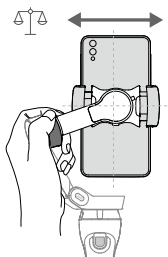

2

3

Když je přístroj vypnutý, jedním stisknutím zkontrolujete úroveň baterie. Stisknutím a podržením přístroj zapnete či vypnete.

4

Jedno stisknutí: přepínání mezi fotografickým a video režimem.
Dvě stisknutí: přepínání mezi krajinným a portrétním režimem.
Tři stisknutí: režim spánku.
Stisknutí a držení: zapnutí / vypnutí.

Stisknutí a podržení: režim zámku; uvolněním odemknete.
Jedno stisknutí: spuštění či ukončení ActiveTrack (je-li povoleno v aplikaci Mimo).
Dvě stisknutí: vycentrování gimbalu.
Tři stisknutí: přepnutí mezi přední a zadní kamerou.
Jedno stisknutí a podržení: režim Sport; uvolněním režim ukončíte.