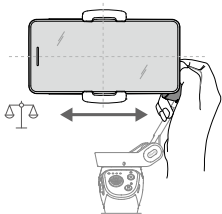

2

3

Když je přístroj vypnutý, jedním stisknutím zkontrolujete úroveň baterie. Stisknutím a podržením přístroj zapnete či vypnete.

4

Jedno stisknutí: přepínání mezi fotografickým a video režimem.
Dvě stisknutí: přepínání mezi krajinným a portrétním režimem.
Tři stisknutí: režim spánku.
Stisknutí a držení: zapnutí / vypnutí.

Stisknutí a podržení: režim zámku; uvolněním odemknete.
Jedno stisknutí: spuštění či ukončení ActiveTrack (je-li povoleno v aplikaci Mimo).
Dvě stisknutí: vycentrování gimbalu.
Tři stisknutí: přepnutí mezi přední a zadní kamerou.
Jedno stisknutí a podržení: režim Sport; uvolněním režim ukončíte.